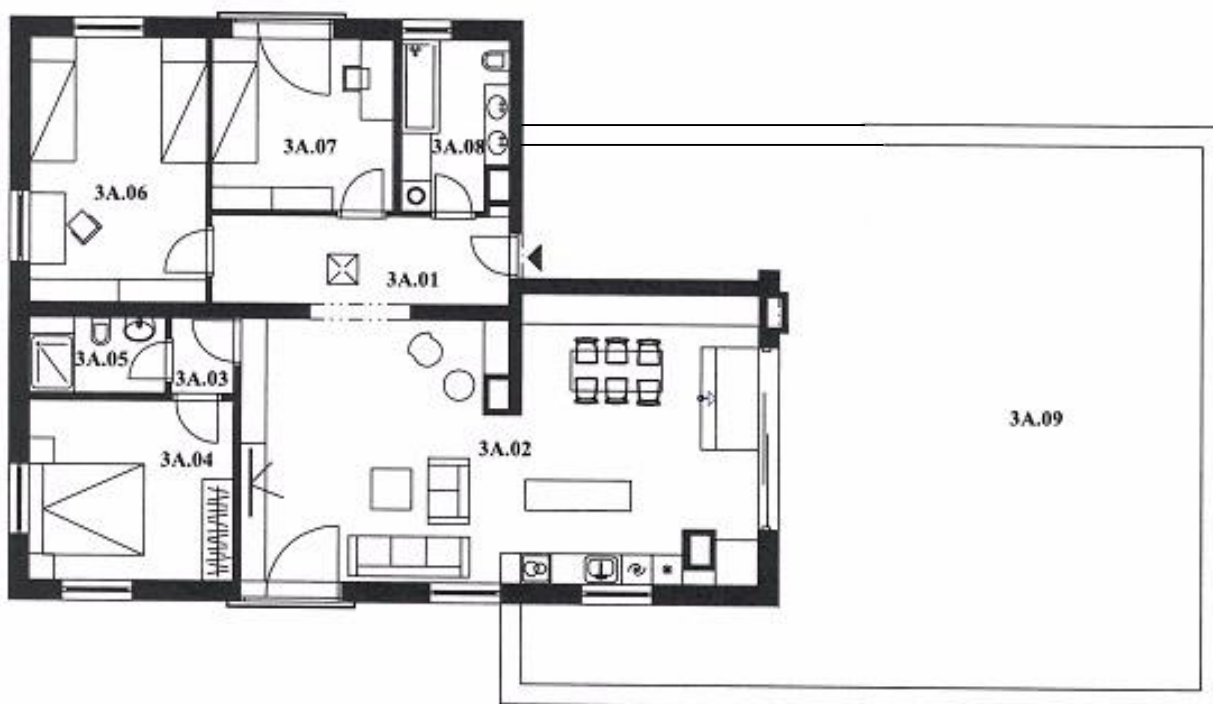

ZELENÝ DVŮR BUCHLOVICE

UMÍSTĚNÍ BYTU V SITUACI

BYT C.3A

OZNAČENÍ	ÚČEL MÍSTNOSTI	PLOCHA
A.3A.01	PŘEDSÍŇ	M2 10,56
A.3A.02	OBYTNÝ PROSTOR S KK	M2 55,52
A.3A.03	PŘEDSÍŇ	M2 1,86
A.3A.04	LOŽNICE	M2 14,38
A.3A.05	KOUPELNA	M2 4,06
A.3A.06	POKOJ	M2 18,37
A.3A.07	POKOJ	M2 11,90
A.3A.08	KOUPELNA	M2 7,25
A.3A.09	TERASA	M2 97,95
PODLAHOVÁ PLOCHA PODLE NAŘÍZENÍ VLÁDY Č.366/2013Sb		M2 130,45